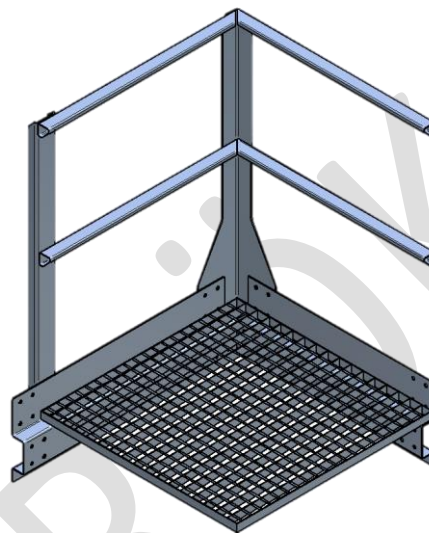

MŰSZAKI LEÍRÁS

TEK-HID-0707 Kezelőjárda sarokelem, korláttal

Rendeltetés

A járda sarokelem járdaelemek illetve lépcső és járdaelem összekötésére szolgál. Szárítószekrények feletti szállítoszalagok kezelését, a szárítóban lévő dióhalmaz ellenőrzését, kezelését teszi lehetővé biztonságos módon.

Főbb adatok

Járda járófelület szélessége:	0,74 m
Befoglaló méretek	
hosszúság:	904 mm
szélesség:	822 mm
magasság:	1192 mm
Tömeg	45 kg
Korlátmagasság:	1000 mm
Lábléc magassága:	96 mm

Budapest, 2016